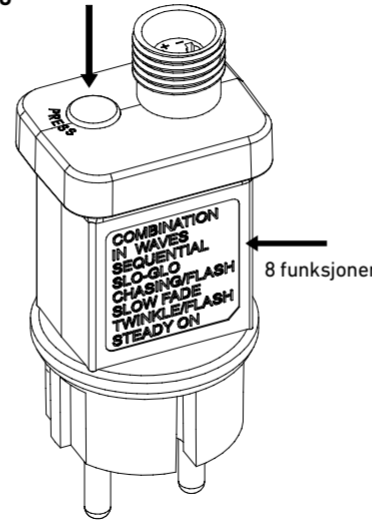

SE

Läs bruksanvisningen noggrant innan produkten används. Spara bruksanvisningen för framtida referens.

- Klicka på knappen för att välja funktion. Välj mellan 8 funktioner.

1. Combination
2. In waves
3. Sequential
4. Slo-glo
5. Chasing/Flash
6. Slow fade
7. Twinkle/Flash
8. Steady on

- Transformatorn kommer ihåg vald funktion även om du stänger av ljuskedjan.

NO