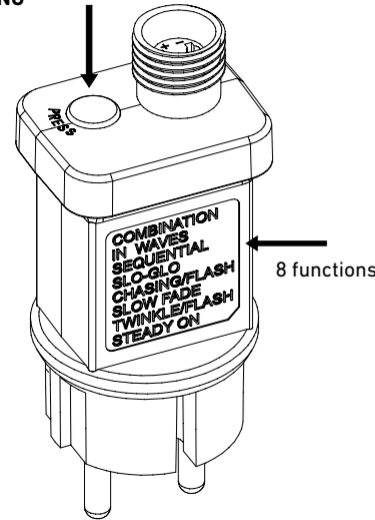

ENG

ENG

Keep the instruction manual thoroughly before use. Keep the manual for future reference.

- Click the button to select function. Choose between 8 functions.

1. Combination
2. In waves
3. Sequential
4. Slo-glo
5. Chasing/Flash
6. Slow fade
7. Twinkle/Flash
8. Steady on

- The transformer will remember selected function even if you turn off the light chain.

SE

SE

Läs bruksanvisningen noggrant innan produkten används. Spara bruksanvisningen för framtida referens.

- Klicka på knappen för att välja funktion. Välj mellan 8 funktioner.