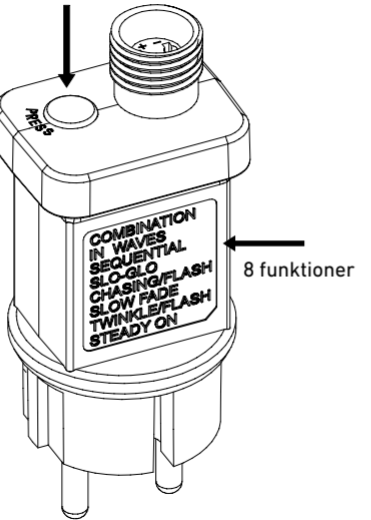

ENG

ENG

Keep the instruction manual thoroughly before use. Keep the manual for future reference.

- Click the button to select function. Choose between 8 functions.

1. Combination
2. In waves
3. Sequential
4. Slo-glo
5. Chasing/Flash
6. Slow fade
7. Twinkle/Flash
8. Steady on

- The transformer will remember selected function even if you turn off the light chain.

SE

SE

Läs bruksanvisningen noggrant innan produkten används. Spara bruksanvisningen för framtida referens.

- Klicka på knappen för att välja funktion. Välj mellan 8 funktioner.