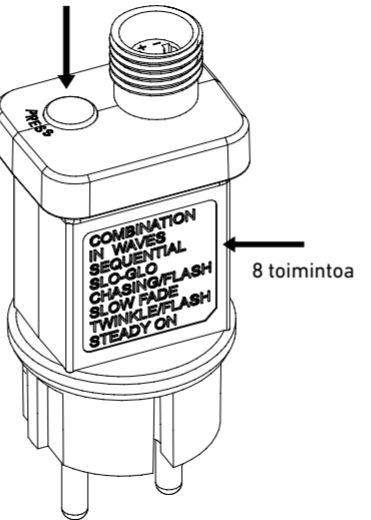

DE

DE

Die Gebrauchsanweisung vor Gebrauch bitte sorgfältig durchlesen. Bewahre die Gebrauchsanweisung für spätere Zwecke auf.

- Drücke zum Auswählen der Funktion den Knopf. Wähle zwischen 8 Funktionen.

1. Combination
2. In waves
3. Sequential
4. Slo-glo
5. Chasing/Flash
6. Slow fade
7. Twinkle/Flash
8. Steady on

- Der Transformator merkt sich die ausgewählte Funktion auch dann, wenn du die Lichterkette ausschaltest.

FI

FI

Lue käyttöohje huolellisesti ennen käyttöä. Säilytä käyttöohje tulevaa käyttöä varten.

- Valitse toiminto napsauttamalla painiketta. Valittavana on 8 toimintoa.